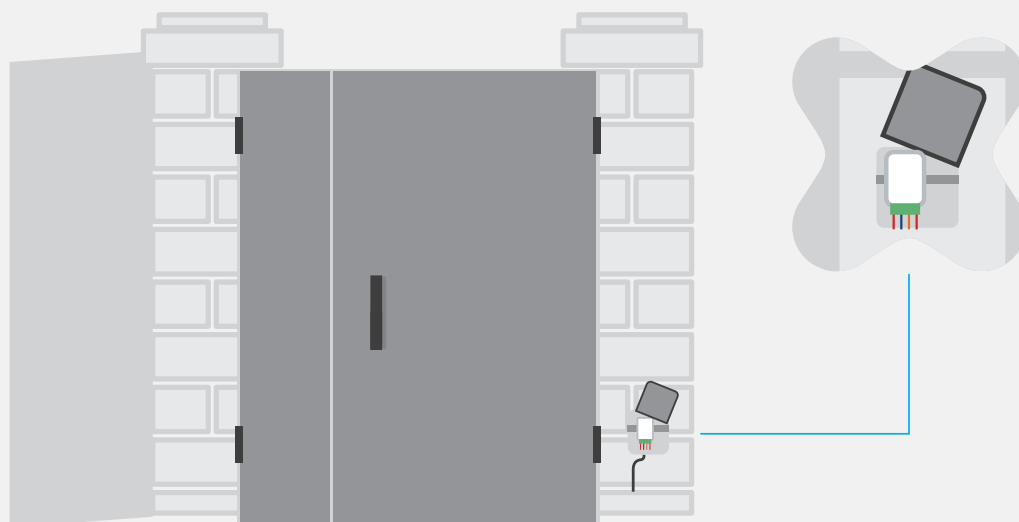

## ¿Cómo funciona?

1

Aproximamos el móvil al sensor

2

El Sistema detecta la proximidad del móvil y ejecuta la acción  
*Funciona sin internet*

3

La puerta se abre facilitando el acceso

## Fácil y rápida instalación

Descarga la app de Everou.  
Instala el dispositivo domótico en la línea de control o de alimentación de la puerta y enlaza con la aplicación.

Vídeo de instalación en nuestro canal 'Baintex'