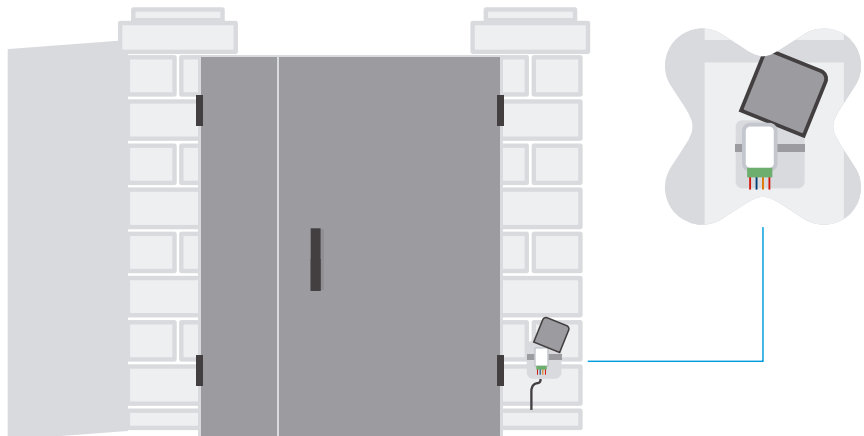

CÓMO FUNCIONA EL KIT EASY ACCESS

1

La persona se aproxima

2

El Sistema detecta la proximidad del móvil y ejecuta la acción

3

La puerta de cancela queda abierta para que la persona acceda o salga

Debes descargar la App de Everou

Se instala el dispositivo domótico en la línea de control o de alimentación de la puerta.

KIT EASY ACCESS

*Amplia el uso del Sistema para usuarios ilimitados

Solo podrán acceder las personas autorizadas por el administrador del Sistema.