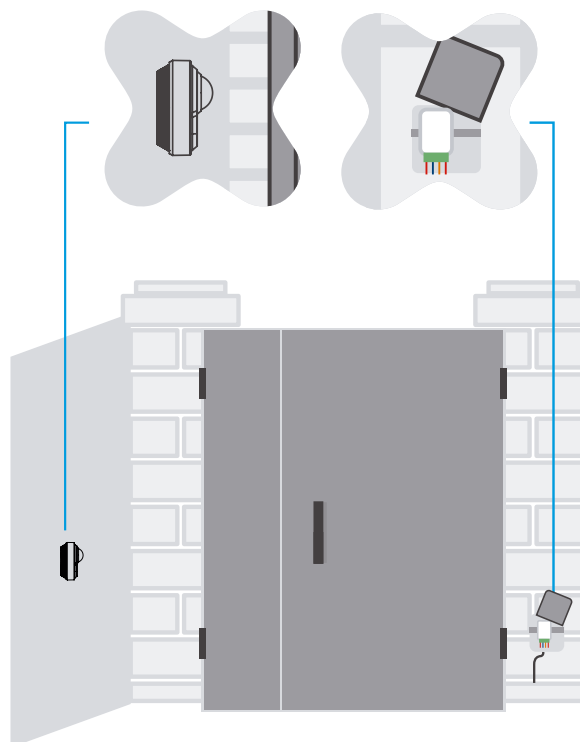

## CÓMO FUNCIONA EL KIT EASY ACCESS

1

La persona se aproxima

2

El Sistema detecta la proximidad del móvil y ejecuta la acción

3

La puerta de cancela queda abierta para que la persona acceda o salga

## KIT EASY ACCESS

*Diseñado para uso doméstico*

Apertura automática a tu llegada

Invita hasta 8 usuarios

Registro de entradas y salidas

**Debes descargar la App de Everou**

Se instala el dispositivo domótico en la línea de control o de alimentación de la puerta.

### Debes descargar la App de Everou

Se coloca el sensor **Movement** en el interior de la propiedad en la zona más próxima a la puerta encargado de detectar la salida del edificio.

Se instala el dispositivo domótico en la línea de control o de alimentación de la puerta.