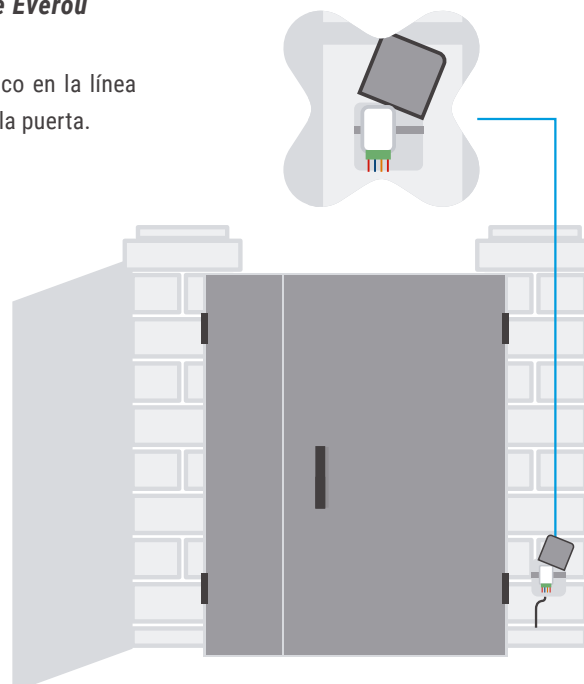

## CÓMO FUNCIONA EL KIT EASY ACCESS

1

La persona se aproxima

2

El Sistema detecta la proximidad del móvil y ejecuta la acción

3

La puerta de cancela queda abierta para que la persona acceda o salga

## KIT EASY ACCESS

*Diseñado para uso doméstico*

Apertura automática a tu llegada

Invita hasta 8 usuarios

Registro de entradas y salidas

**Debes descargar la App de Everou**

Se instala el dispositivo domótico en la línea de control o de alimentación de la puerta.

### Debes descargar la App de Everou

Se coloca el sensor **Movement** en el interior de la propiedad en la zona más próxima a la puerta encargado de detectar la salida del edificio.

Se instala el dispositivo domótico en la línea de control o de alimentación de la puerta.