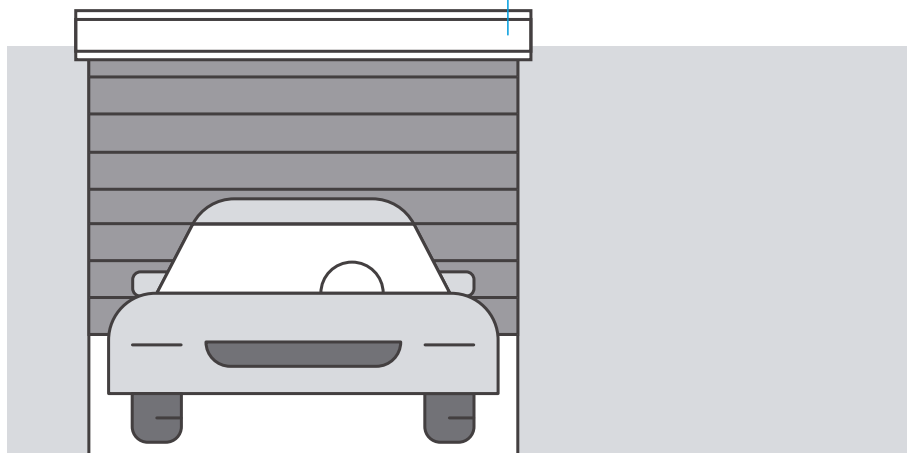

02

El Sistema detecta la proximidad del móvil y ejecuta la acción

03

La puerta del garaje se abre

KIT EASY PARKING

Para entrada automática

Apertura automática a tu llegada

Invitaciones hasta 8 usuarios*

Registro de entradas y salidas

*Amplia el uso del Sistema para usuarios ilimitados

Debes descargar la App de Everou

Se instala el dispositivo domótico en la línea de control del motor de la puerta.

KIT EASY PARKING PRO