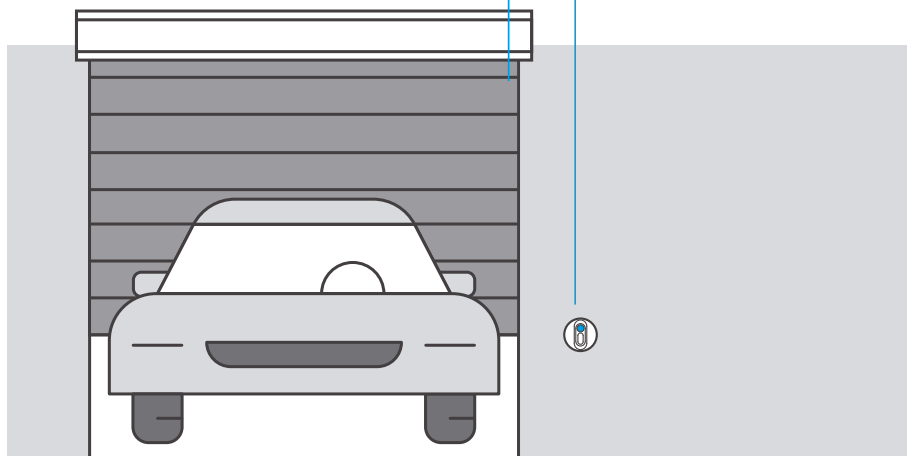

Para entrada y salida automática

*Amplia el uso del Sistema para usuarios ilimitados

Debes descargar la App de Everou

Se instala el dispositivo domótico en la línea de control del motor de la puerta.

Se colocan el Movement en la zona más próxima a la salida del garaje encargado de detectar la salida del coche.