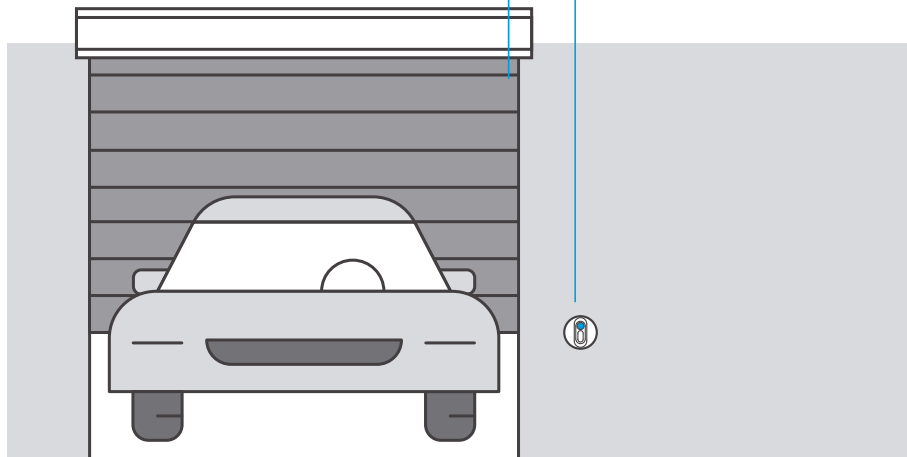

Diseñado para comunidades

Debes descargar la App de Everou

Se instala el dispositivo domótico en la línea de control del motor de la puerta.

Se colocan el Movement en la zona más próxima a la salida del garaje encargado de detectar la salida del coche.