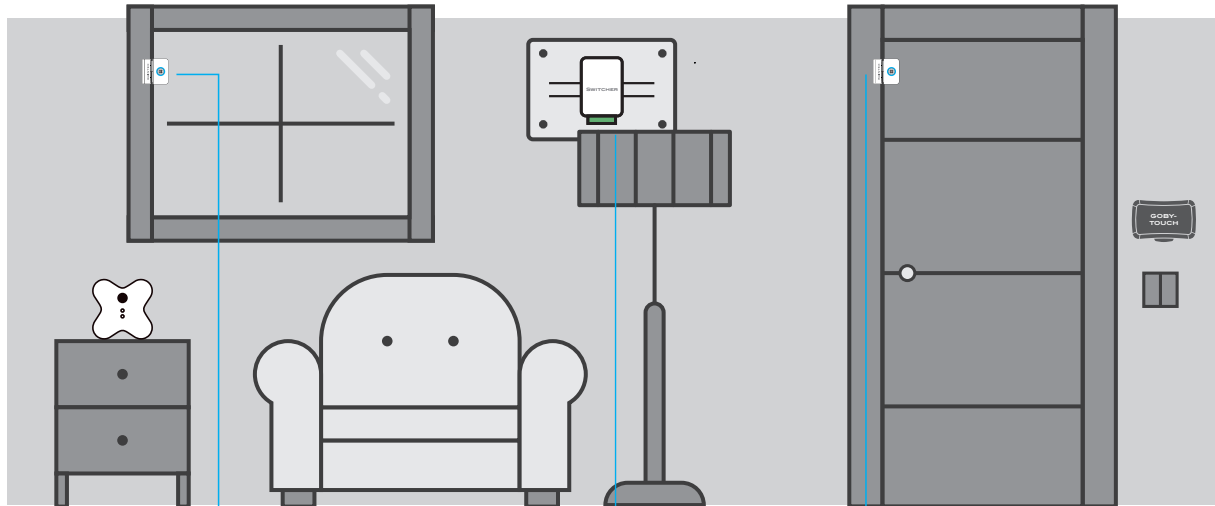

✘ Switcher (1 ud.)

Control y programación de la iluminación. Dispositivo electrónico que se conecta a 1 sección de luces y a sus interruptores respectivos.

Works with
EVEROU

El sistema inteligente
que da vida a tu estancia

CÓMO FUNCIONA EL KIT ESSENTIAL SECURITY:

Debes descargar la App de Everou

Se colocan los sensores **Security** en puertas o ventanas que queramos controlar.

Estos dispositivos disponen también de un sensor que detecta las vibraciones.

Instala el Switcher en la sección de luces deseada. (debe hacerlo un profesional)

Añade el dispositivo a la app de Everou.

El diseño de la **Active Brain** permite colocarla en un lugar céntrico de la casa, como puede ser el salón comedor.